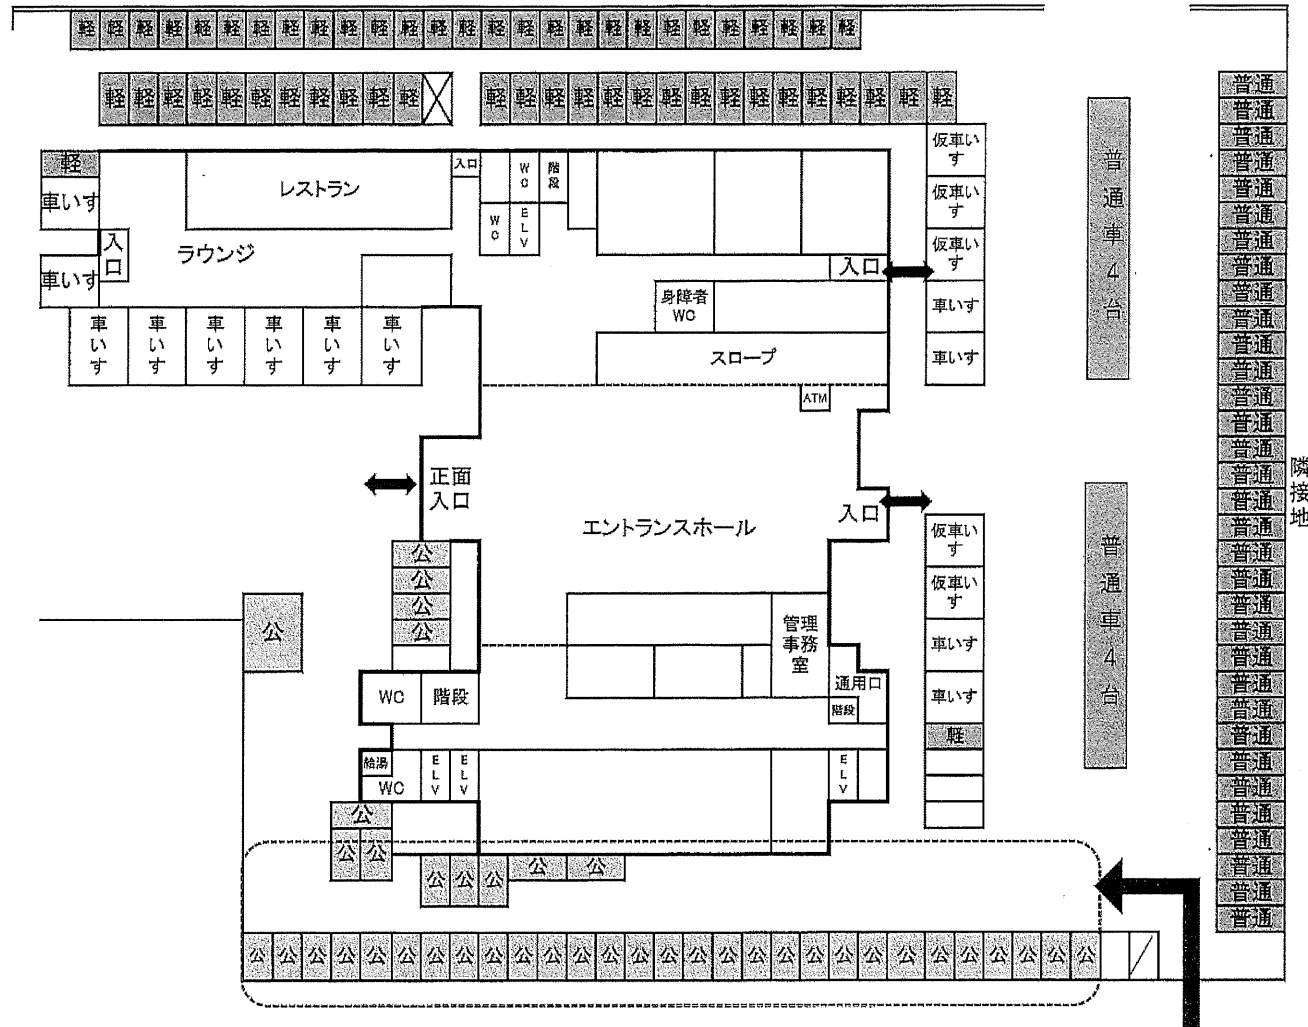

秋田県社会福祉会館駐車場案内図

令和6年4月1日現在

公用車駐車場のため進入禁止